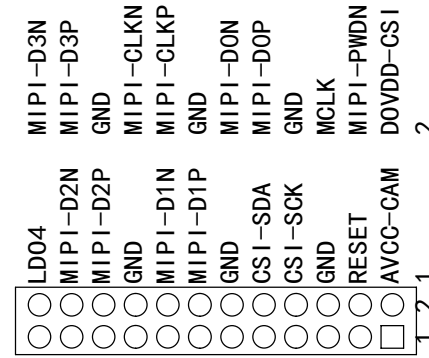

- ° POWER °
- ° RESET °
- ° VOL+ °
- ° VOL- °
- ° MENU °
- ° REC °
- ° K8 °
- ° K9 °
- ° K10 °
- ° K11 °

ES

TP

ES

B4

B4

ES

ES

ES

NC

NC

NC

NC

NC

NC

NC

NC

NC

NC

ES

B4

B4

TX

RX